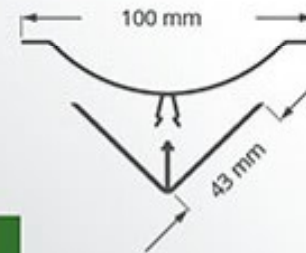

IDS-070 + IDS-071

IDS-070 + IDS-043T

Hygienic Profile 70 mm
Color Code : RAL 9002
length 5 m

IDS-070 + IDS-071

Hygienic Profile 100 mm
Color Code : RAL 9002
length 5 m

IDS-100K

Hygienic Corner Connector
100 mm