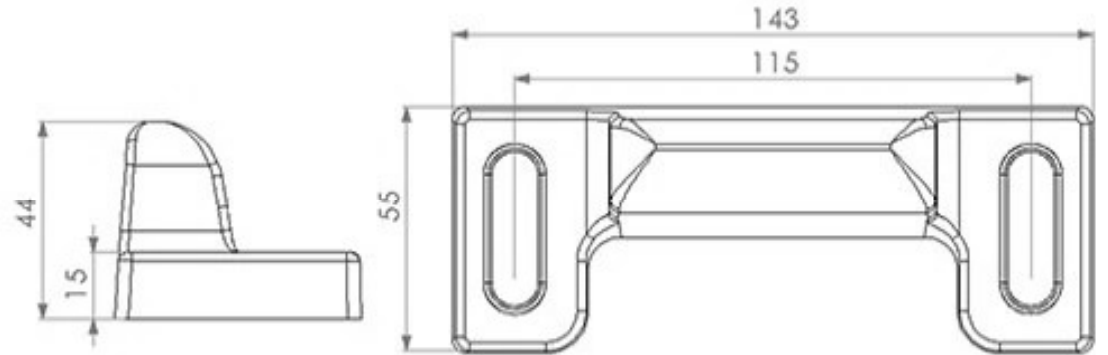

RAY YÖNLENDİRİCİ SAĞ
RAIL BEND GROOVE RIGHT

Ölçüler / Dimensions

İDS SOĞUTMA
Endüstriyel Kapı Sistemleri

IDS-3001

KASA ALT DİTOPLAMA
LOWER CLOSING HOOK FRAME PART

Ölçüler / Dimensions

IDS-3002

KANAT ALT STOPLAMA
LOWER CLOSING HOOK LEAF PART