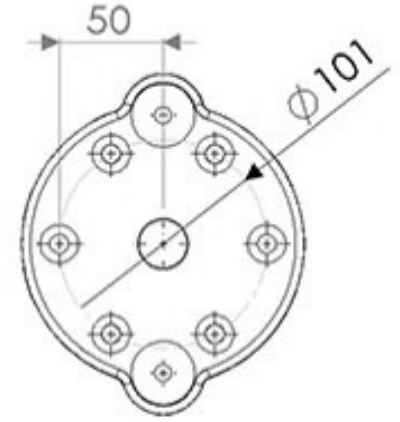

İDS SOĞUTMA
Endüstriyel Kapı Sistemleri

Ölçüler / Dimensions

IDS-2001

DIŞ AÇMA KOLU
EXTERNAL HANDLE

IDS-2002

DIŞ AÇMA KOL KARŞILIĞI
PLASTIC STRIKER FOR EXTERNAL HANDLE

İDS SOĞUTMA
Endüstriyel Kapı Sistemleri

Ölçüler / Dimensions

KARŞILIK
BARGAIN

IDS-2004

İÇ AÇMA KOLU
INTERNAL HANDLE

İDS SOĞUTMA
Endüstriyel Kapı Sistemleri

IDS-1002 L

RAY YÖNLENDİRİCİ SOL
RAIL BEND GROOVE LEFT

IDS-1002 R