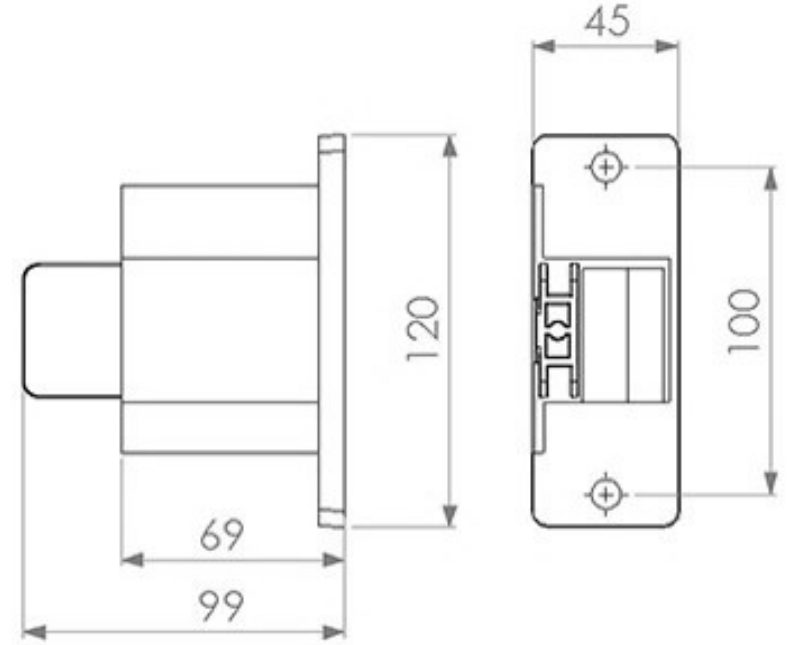

IDS-3006 R

YAN RAY KAPAĞI SAĞ
SIDE REAR GUIDE COVER RIGHT

Ölçüler / Dimensions