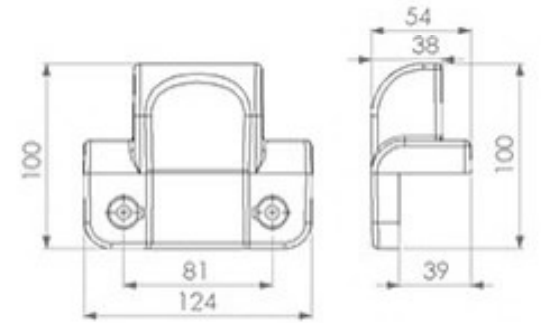

İDS SOĞUTMA
Endüstriyel Kapı Sistemleri

Ölçüler / Dimensions

IDS-2001

DIŞ AÇMA KOLU
EXTERNAL HANDLE

IDS-2002

DIŞ AÇMA KOL KARŞILIĞI
PLASTIC STRIKER FOR EXTERNAL HANDLE

İDS SOĞUTMA
Endüstriyel Kapı Sistemleri

Ölçüler / Dimensions

KARŞILIK
BARGAIN

IDS-2004

İÇ AÇMA KOLU
INTERNAL HANDLE

İDS SOĞUTMA
Endüstriyel Kapı Sistemleri

IDS-1002 L

RAY YÖNLENDİRİCİ SOL
RAIL BEND GROOVE LEFT

IDS-1002 R