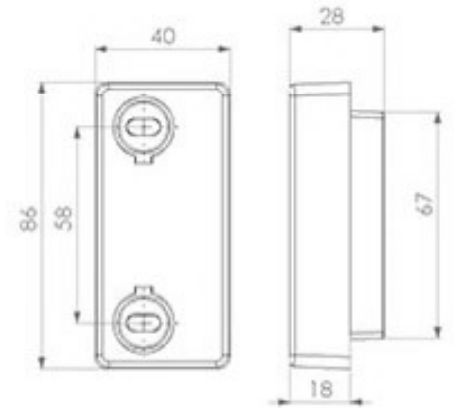

İDS SOĞUTMA
Endüstriyel Kapı Sistemleri

Ölçüler / Dimensions

IDS-2001

DIŞ AÇMA KOLU
EXTERNAL HANDLE

IDS-2002

DIŞ AÇMA KOL KARŞILIĞI
PLASTIC STRIKER FOR EXTERNAL HANDLE

İDS SOĞUTMA
Endüstriyel Kapı Sistemleri

Ölçüler / Dimensions

KARŞILIK
BARGAIN

IDS-2004

İÇ AÇMA KOLU
INTERNAL HANDLE

İDS SOĞUTMA
Endüstriyel Kapı Sistemleri

IDS-1002 L

RAY YÖNLENDİRİCİ SOL
RAIL BEND GROOVE LEFT

IDS-1002 R