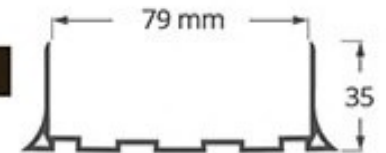

IDS-002

IDS-003 R-L

Base PVC Profiles

IDS-053

80 cm PVC Base Profile

IDS-005

100 cm PVC Base Profile

Hygienic Profiles

IDS-070 + IDS-071

IDS-070 + IDS-043T

Hygienic Profile 70 mm
Color Code : RAL 9002
length 5 m

IDS-070 + IDS-071

Hygienic Profile 100 mm
Color Code : RAL 9002
length 5 m

IDS-100K

Hygienic Corner Connector
100 mm