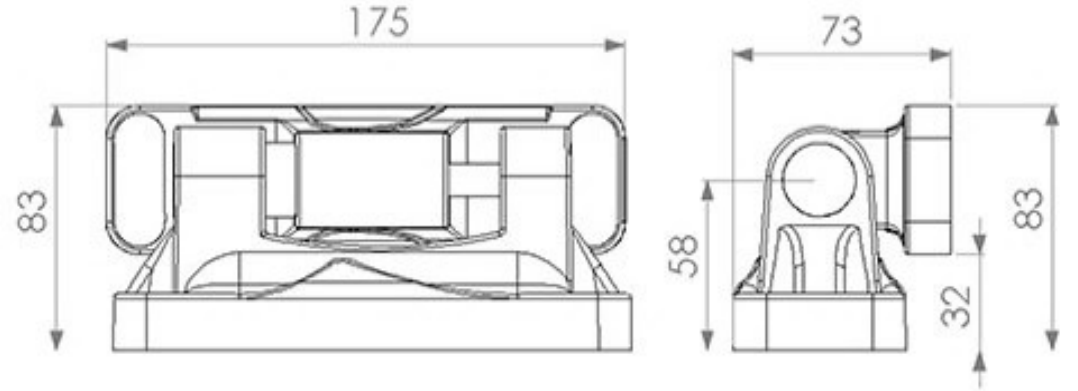

İDS SOĞUTMA
Endüstriyel Kapı Sistemleri

Ölçüler / Dimensions

IDS-6001

SOĞUKODA KAPI MENTEŞESİ
COLDROOM DOOR HINGE

İDS SOĞUTMA
Endüstriyel Kapı Sistemleri

Ölçüler / Dimensions

IDS-6003

SOĞUKODA KAPI MENTEŞESİ
COLDROOM DOOR HINGE