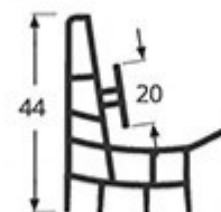

P240 PVC Gasket