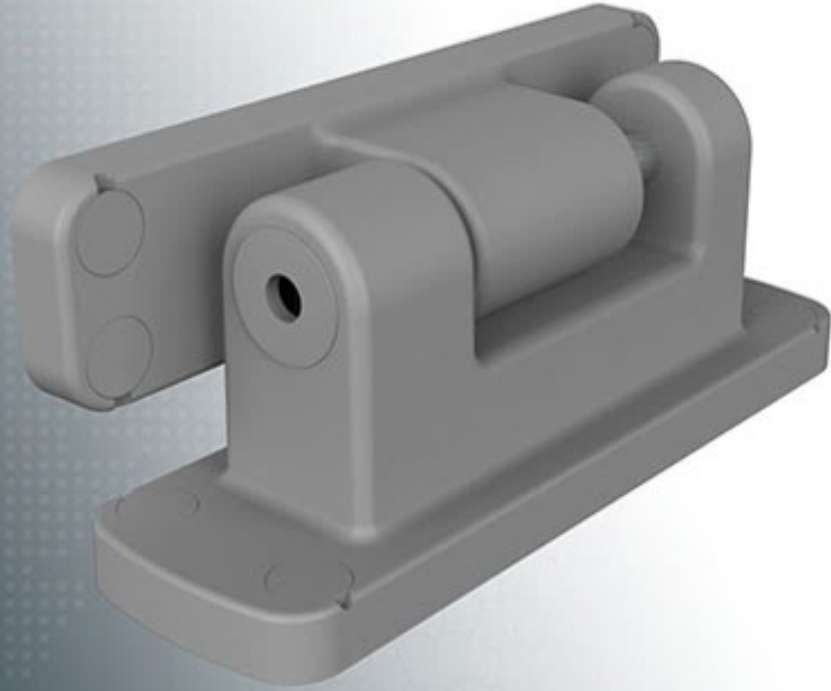

İDS SOĞUTMA
Endüstriyel Kapı Sistemleri

Ölçüler / Dimensions

IDS-5001

SOĞUKODA KAPI KİLİT
COLDROOM DOOR LATCH

İDS SOĞUTMA
Endüstriyel Kapı Sistemleri

Ölçüler / Dimensions

IDS-6002

SOĞUKODA KAPI MENTEŞESİ
COLDROOM DOOR HINGE