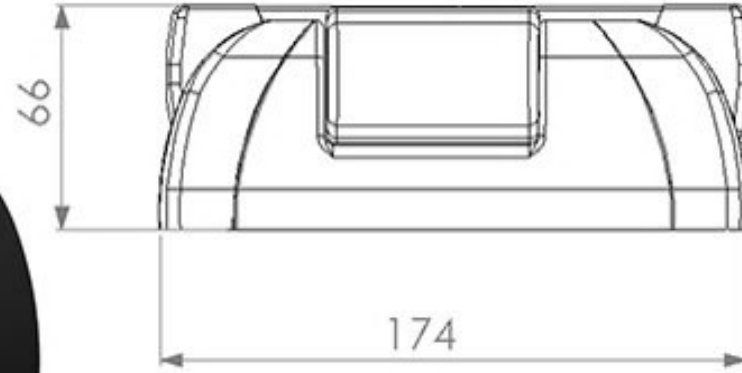

İDS SOĞUTMA
Endüstriyel Kapı Sistemleri

Ölçüler / Dimensions

IDS-6001

SOĞUKODA KAPI MENTEŞESİ
COLDROOM DOOR HINGE