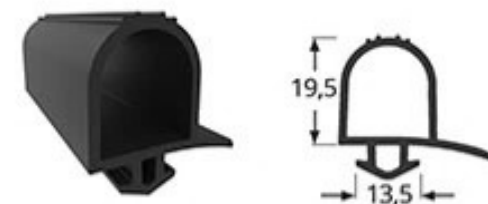

P223 PVC Gasket