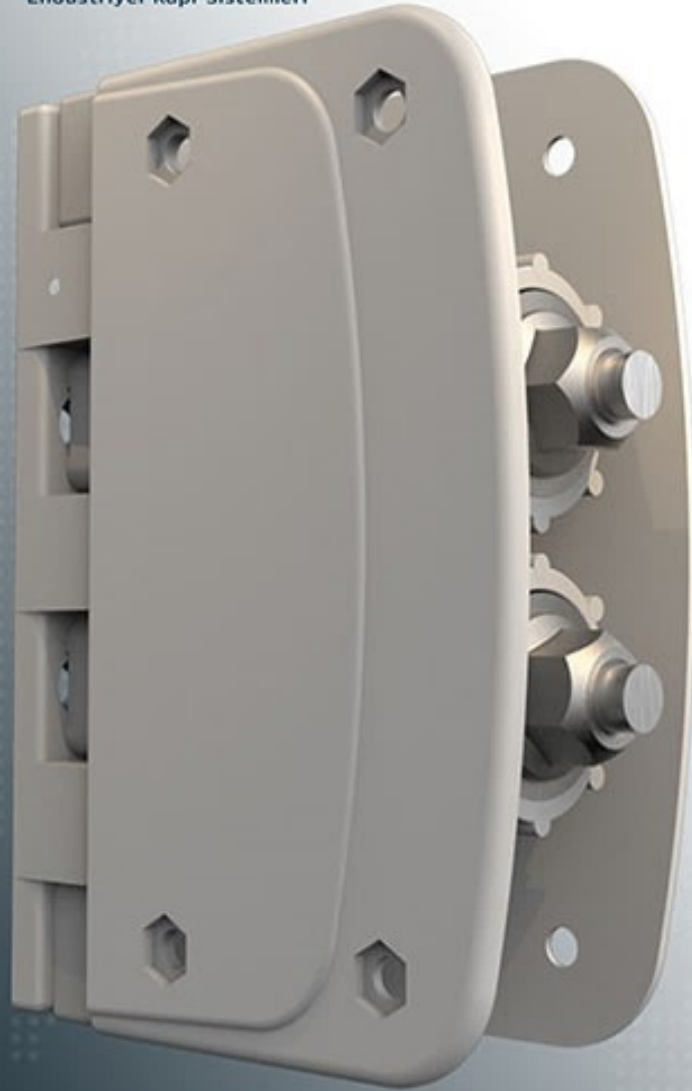

İDS SOĞUTMA
Endüstriyel Kapı Sistemleri

Ölçüler / Dimensions

IDS-6000
SOĞUKODA SERVİS KAPI MENTEŞESİ
COLDROOM SERVICE DOOR HINGE