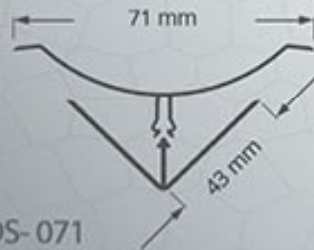

IDS-002

IDS-003 R-L

Base PVC Profiles

IDS-053

80 cm PVC Base Profile

IDS-005

100 cm PVC Base Profile

Hygienic Profiles

IDS-070 + IDS-071

IDS-070 + IDS-043T

Hygienic Profile 70 mm
Color Code : RAL 9002
length 5 m

IDS-070 + IDS-071

Hygienic Profile 100 mm
Color Code : RAL 9002
length 5 m

IDS-100K

Hygienic Corner Connector
100 mm