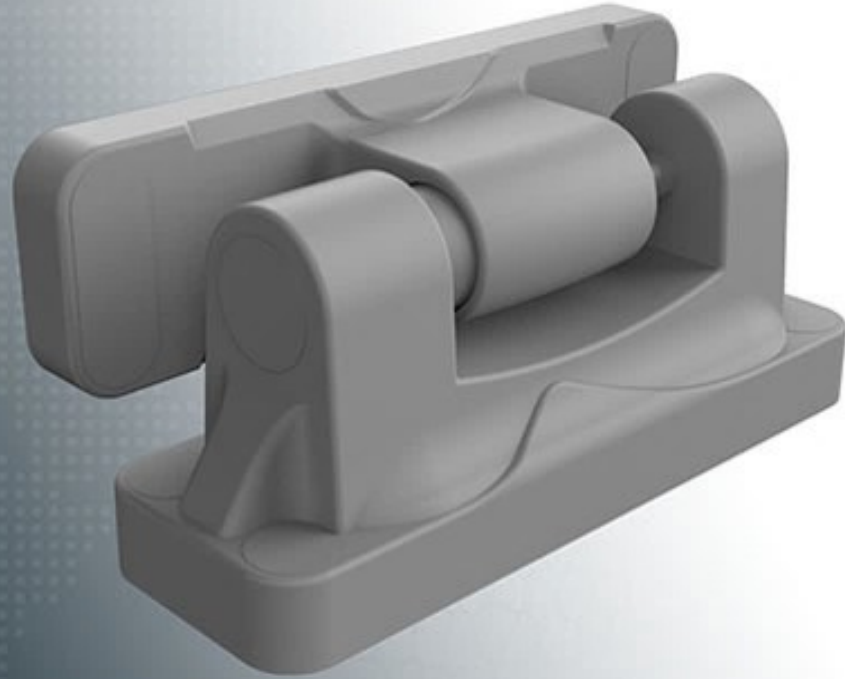

İDS SOĞUTMA
Endüstriyel Kapı Sistemleri

Ölçüler / Dimensions

IDS-6001

SOĞUKODA KAPI MENTEŞESİ
COLDROOM DOOR HINGE

İDS SOĞUTMA
Endüstriyel Kapı Sistemleri

Ölçüler / Dimensions

IDS-6003

SOĞUKODA KAPI MENTEŞESİ
COLDROOM DOOR HINGE