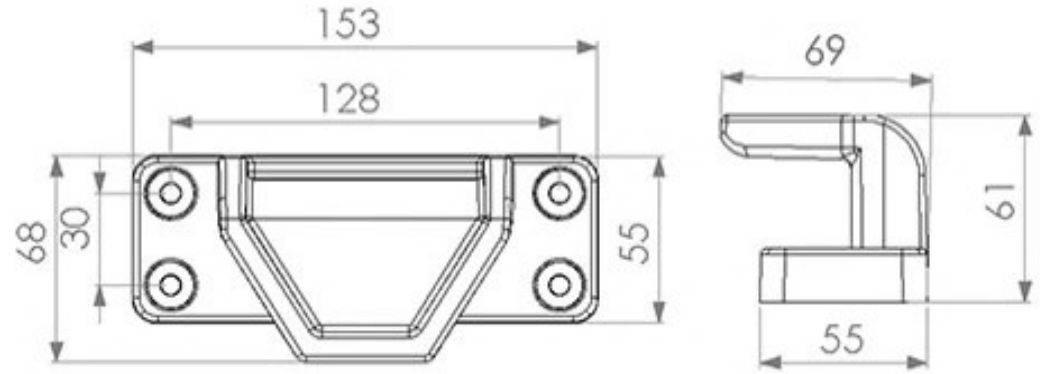

RAY YÖNLENDİRİCİ SAĞ
RAIL BEND GROOVE RIGHT

Ölçüler / Dimensions

İDS SOĞUTMA
Endüstriyel Kapı Sistemleri

IDS-3001

KASA ALT DİTOPLAMA
LOWER CLOSING HOOK FRAME PART

Ölçüler / Dimensions

IDS-3002

KANAT ALT STOPLAMA
LOWER CLOSING HOOK LEAF PART