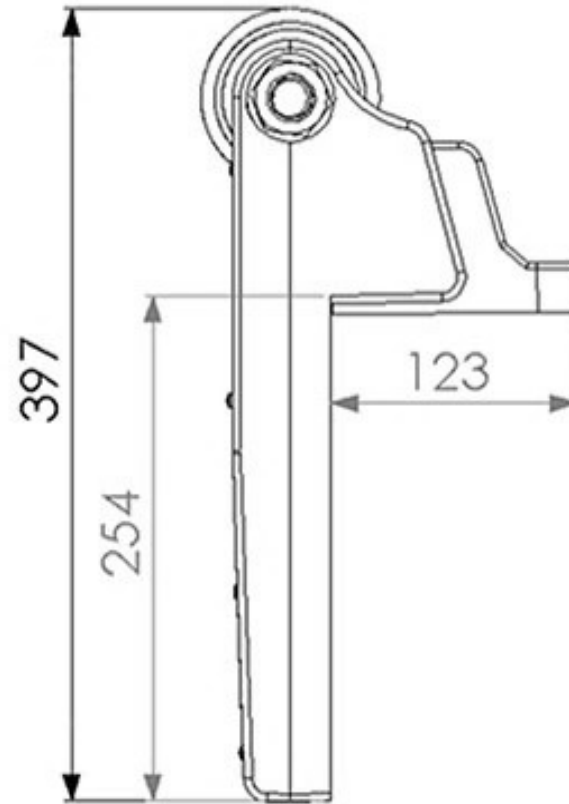

İDS SOĞUTMA
Endüstriyel Kapı Sistemleri

Ölçüler / Dimensions

IDS-6000
SOĞUKODA SERVİS KAPI MENTEŞESİ
COLDROOM SERVICE DOOR HINGE

İDS SOĞUTMA
Endüstriyel Kapı Sistemleri

Ölçüler / Dimensions

IDS-1001

ASKI KOLU TEKER GRUBU
PLASTIC PULLEY WITH PA WHEEL GROUPS