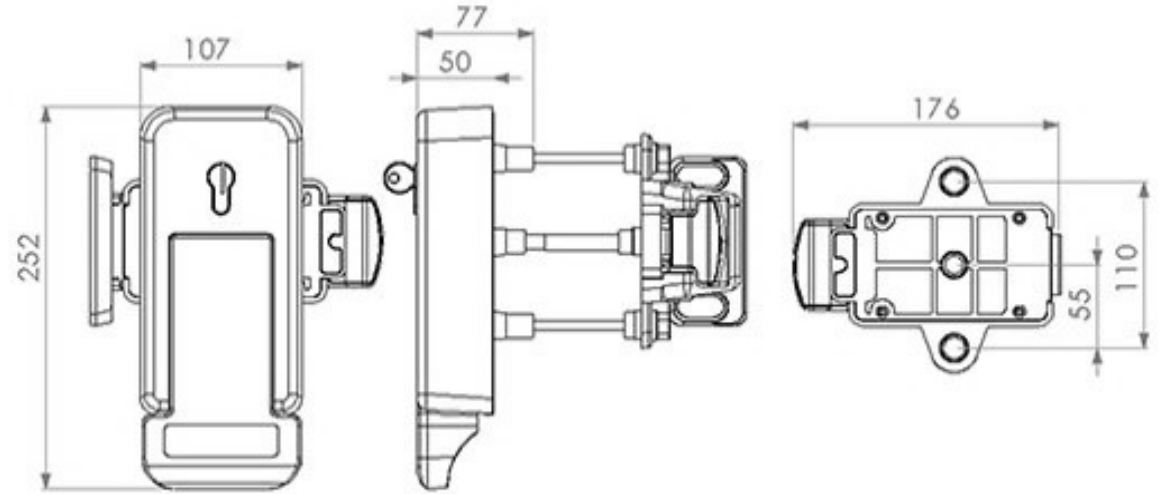

IDS-1004

RAY STOP ÇANTASI
RAIL STOPPER RUBBER

IDS-3007

REZİSTANS KABLO KUTUSU
HEATING CABLE BOX

İDS SOĞUTMA
Endüstriyel Kapı Sistemleri

Ölçüler / Dimensions

IDS-5000

SOĞUKODA KAPI KİLİT
COLDROOM DOOR LATCH