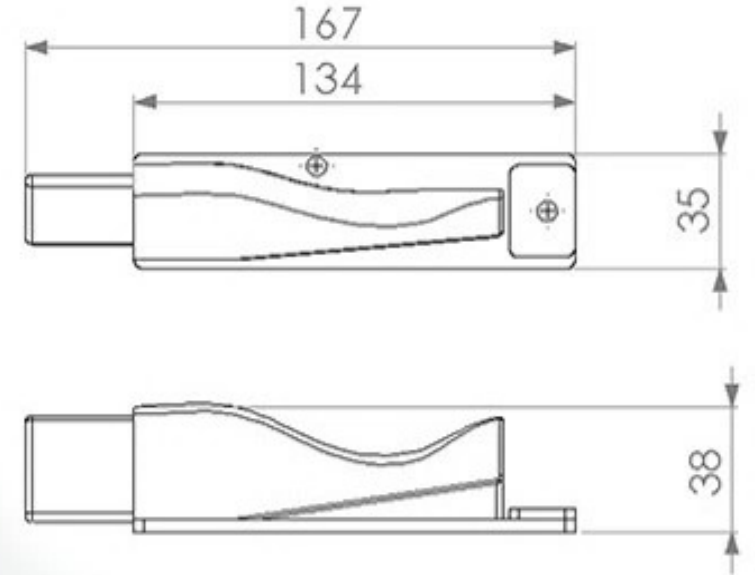

Ölçüler / Dimensions

KARŞILIK
BARGAIN

IDS-2004

İÇ AÇMA KOLU
INTERNAL HANDLE

İDS SOĞUTMA
Endüstriyel Kapı Sistemleri

IDS-1002 L

RAY YÖNLENDİRİCİ SOL
RAIL BEND GROOVE LEFT

IDS-1002 R

RAY YÖNLENDİRİCİ SAĞ
RAIL BEND GROOVE RIGHT

Ölçüler / Dimensions

İDS SOĞUTMA
Endüstriyel Kapı Sistemleri

IDS-3001

KASA ALT DİTOPLAMA
LOWER CLOSING HOOK FRAME PART

Ölçüler / Dimensions

IDS-3002

KANAT ALT STOPLAMA
LOWER CLOSING HOOK LEAF PART