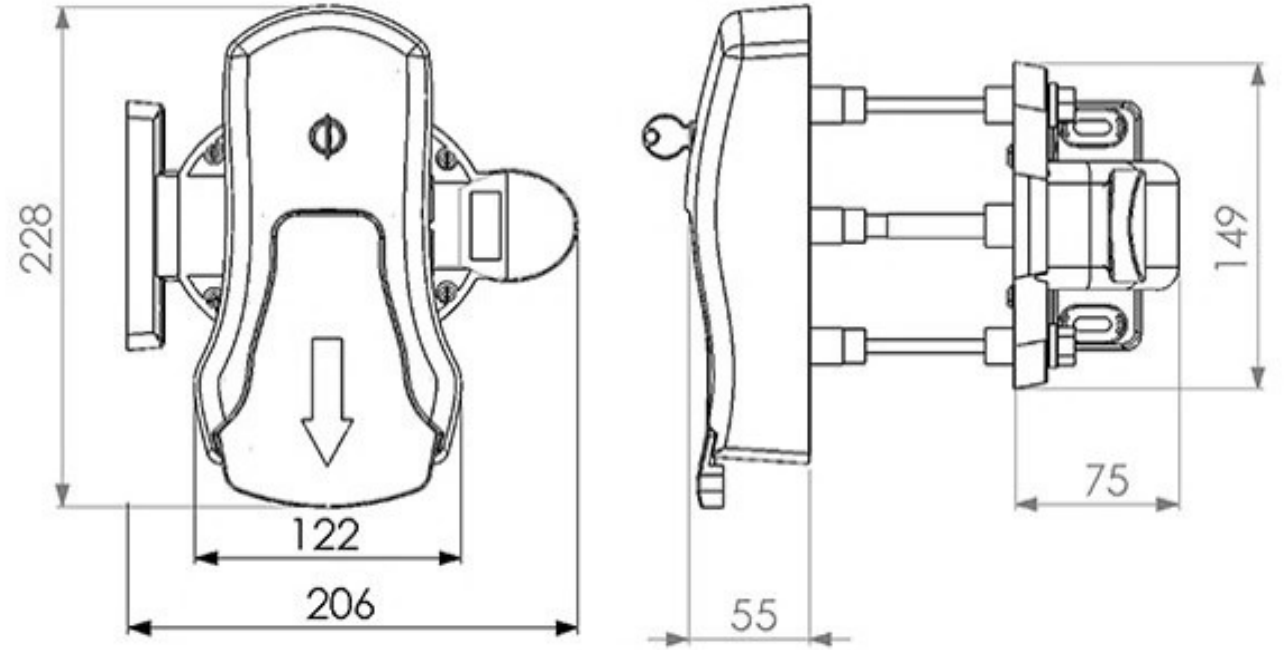

İDS SOĞUTMA
Endüstriyel Kapı Sistemleri

Ölçüler / Dimensions

IDS-5001

SOĞUKODA KAPI KİLİT
COLDROOM DOOR LATCH