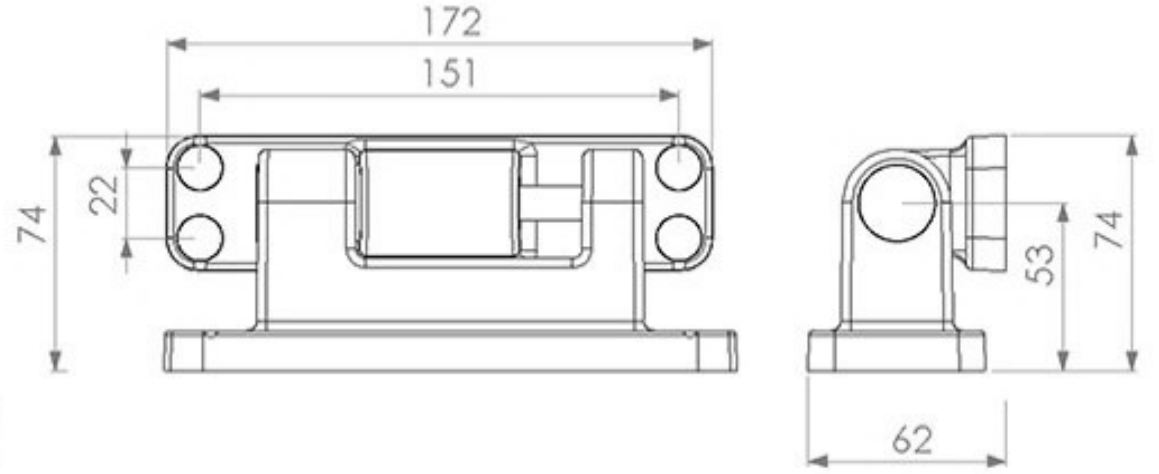

İDS SOĞUTMA
Endüstriyel Kapı Sistemleri

Ölçüler / Dimensions

IDS-5001

SOĞUKODA KAPI KİLİT
COLDROOM DOOR LATCH

İDS SOĞUTMA
Endüstriyel Kapı Sistemleri

Ölçüler / Dimensions

IDS-6002

SOĞUKODA KAPI MENTEŞESİ
COLDROOM DOOR HINGE