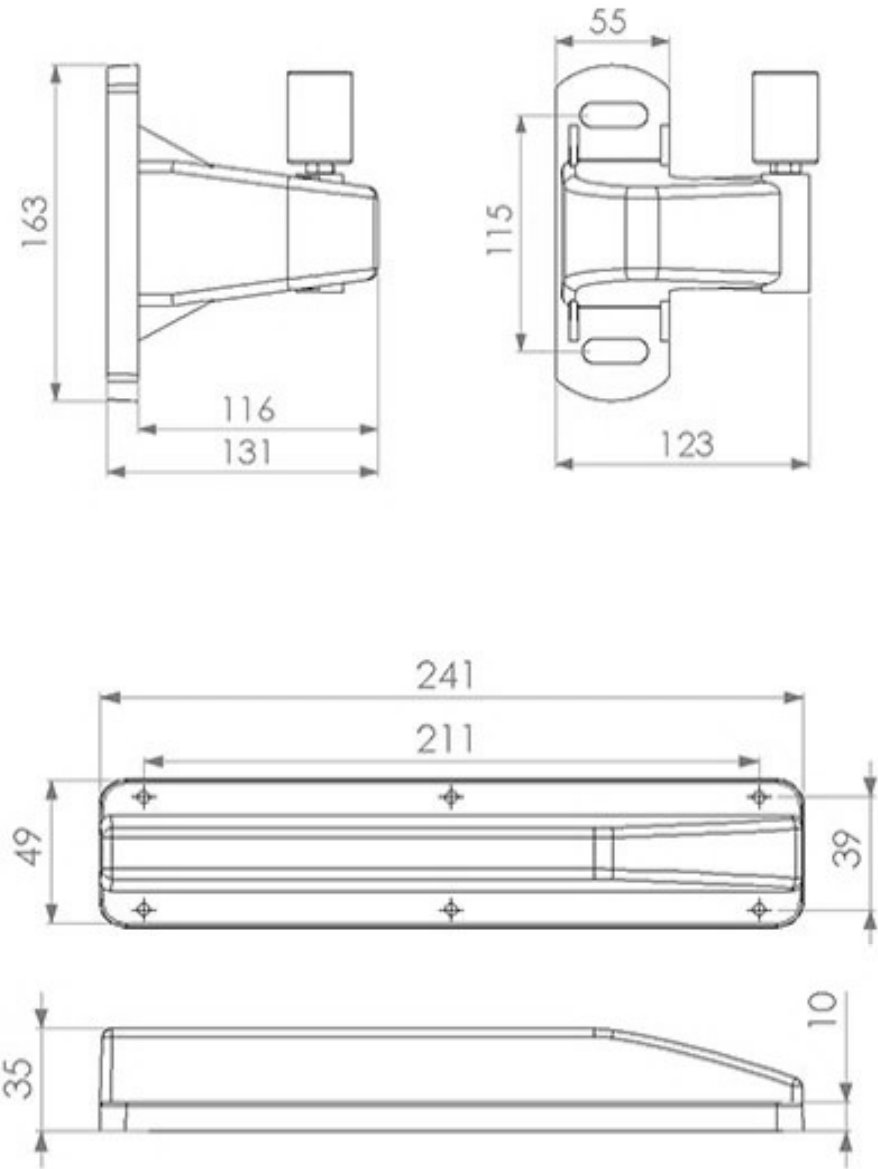

IDS-3003

DENGELEME İÇ KOL ATLATMA
INTERNAL HANDLE BALANCER

Ölçüler / Dimensions