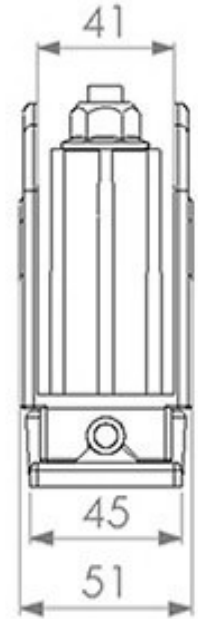

İDS SOĞUTMA
Endüstriyel Kapı Sistemleri

Ölçüler / Dimensions

IDS-5001

SOĞUKODA KAPI KİLİT
COLDROOM DOOR LATCH

İDS SOĞUTMA
Endüstriyel Kapı Sistemleri

Ölçüler / Dimensions

IDS-6002

SOĞUKODA KAPI MENTEŞESİ
COLDROOM DOOR HINGE

İDS SOĞUTMA
Endüstriyel Kapı Sistemleri

Ölçüler / Dimensions

IDS-6001

SOĞUKODA KAPI MENTEŞESİ
COLDROOM DOOR HINGE

İDS SOĞUTMA
Endüstriyel Kapı Sistemleri

Ölçüler / Dimensions

IDS-6003

SOĞUKODA KAPI MENTEŞESİ
COLDROOM DOOR HINGE

İDS SOĞUTMA
Endüstriyel Kapı Sistemleri

Ölçüler / Dimensions

IDS-6000
SOĞUKODA SERVİS KAPI MENTEŞESİ
COLDROOM SERVICE DOOR HINGE

İDS SOĞUTMA
Endüstriyel Kapı Sistemleri

Ölçüler / Dimensions

IDS-1001

ASKI KOLU TEKER GRUBU
PLASTIC PULLEY WITH PA WHEEL GROUPS