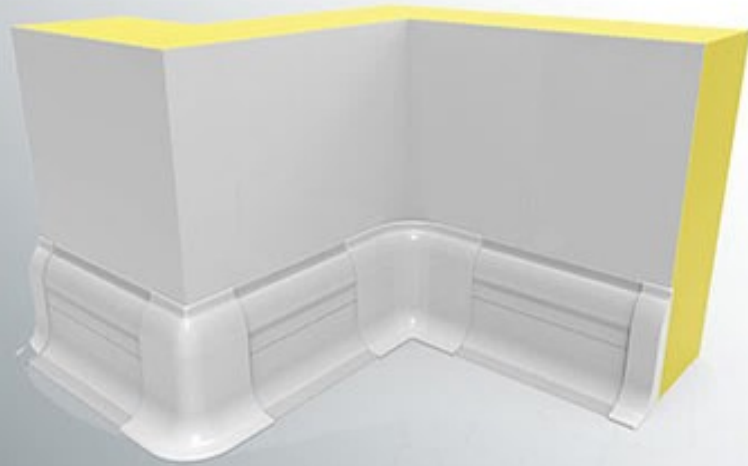

IDS SOĞUTMA
Endüstriyel Kapı Sistemleri

Hygienic Bottom Edge Profiles

IDS-059

Hygienic Bottom Edge Profiles