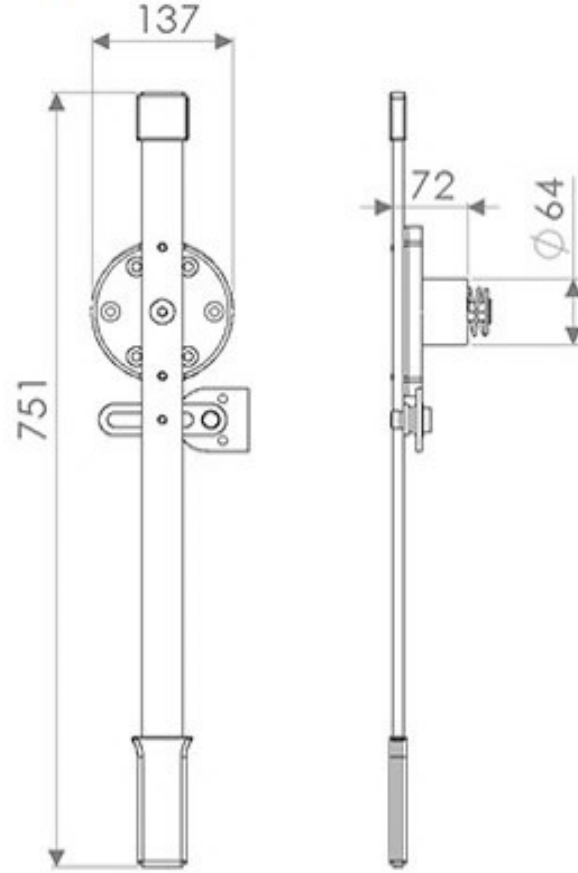

İDS SOĞUTMA
Endüstriyel Kapı Sistemleri

Ölçüler / Dimensions

IDS-2001

DIŞ AÇMA KOLU
EXTERNAL HANDLE

IDS-2002

DIŞ AÇMA KOL KARŞILIĞI
PLASTIC STRIKER FOR EXTERNAL HANDLE

İDS SOĞUTMA
Endüstriyel Kapı Sistemleri

Ölçüler / Dimensions

KARŞILIK
BARGAIN

IDS-2004

İÇ AÇMA KOLU
INTERNAL HANDLE

İDS SOĞUTMA
Endüstriyel Kapı Sistemleri

IDS-1002 L

RAY YÖNLENDİRİCİ SOL
RAIL BEND GROOVE LEFT

IDS-1002 R