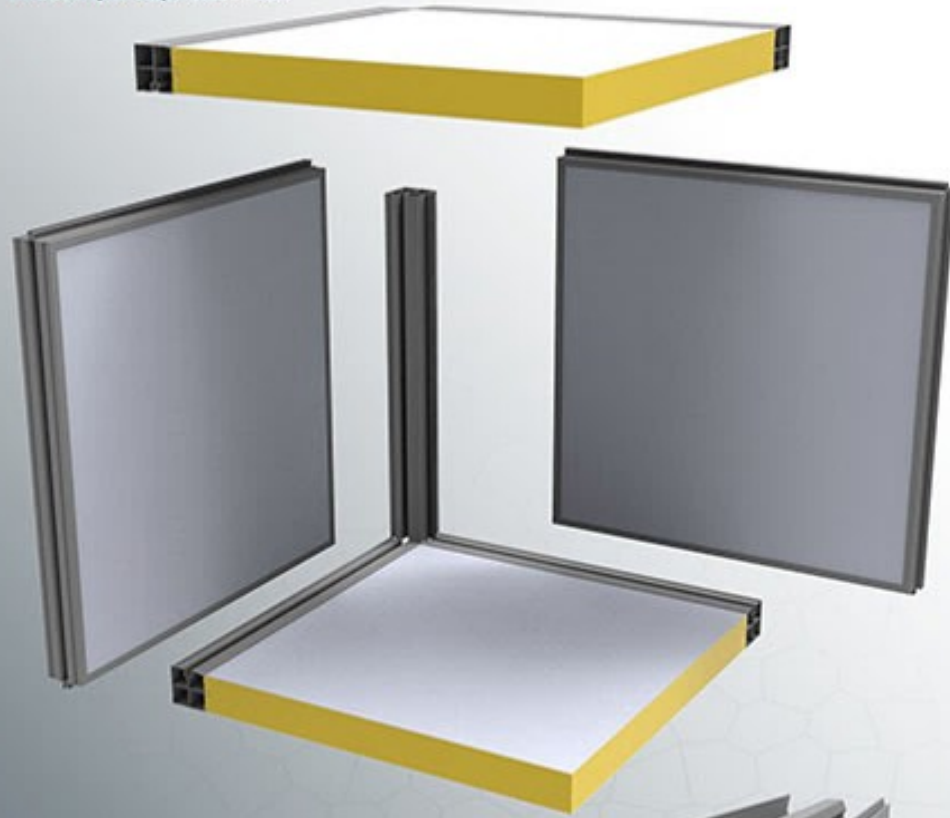

A

A IDS-106

A 150 | 120 | 100 | 80 | 60 mm

B SP102

İDS SOĞUTMA
Endüstriyel Kapı Sistemleri

Modular Cold Room
100mm Series

A IDS-089

B IDS-090