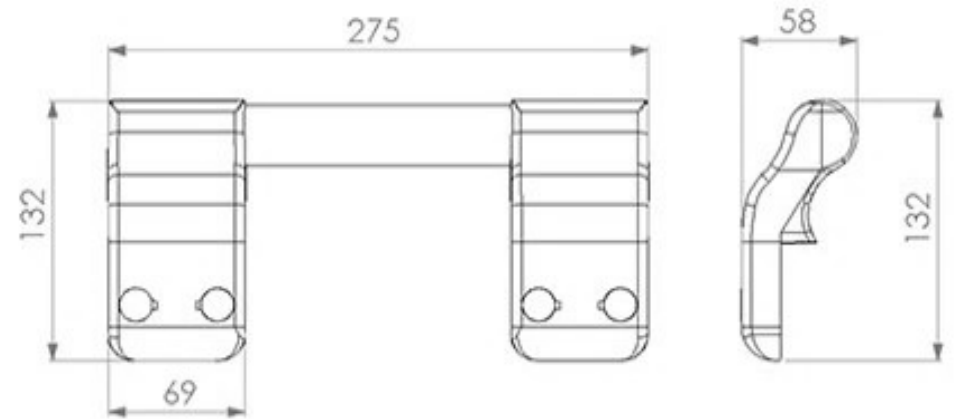

Ölçüler / Dimensions

İDS SOĞUTMA
Endüstriyel Kapı Sistemleri

IDS-2006

İÇTUT-ÇEK KOL
INTERNAL FIXED HANDLE

IDS-2003

DIŞ AÇMA YARDIMCI KOL
INTERNAL FIXED HANDLE

Ölçüler / Dimensions

İDS SOĞUTMA
Endüstriyel Kapı Sistemleri