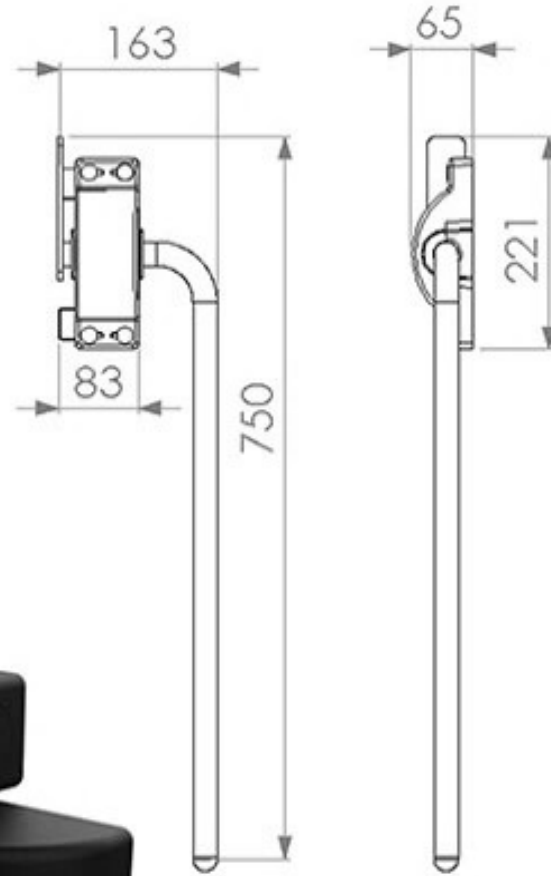

İDS SOĞUTMA
Endüstriyel Kapı Sistemleri

Ölçüler / Dimensions

IDS-2001

DIŞ AÇMA KOLU
EXTERNAL HANDLE

IDS-2002

DIŞ AÇMA KOL KARŞILIĞI
PLASTIC STRIKER FOR EXTERNAL HANDLE