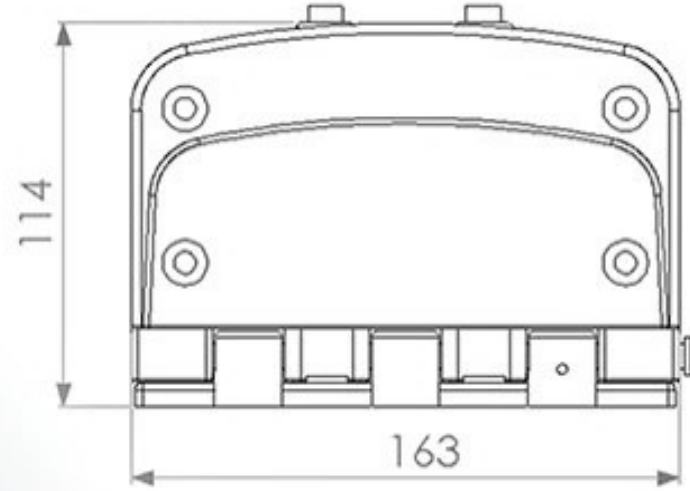

İDS SOĞUTMA
Endüstriyel Kapı Sistemleri

Ölçüler / Dimensions

IDS-6000
SOĞUKODA SERVİS KAPI MENTEŞESİ
COLDROOM SERVICE DOOR HINGE