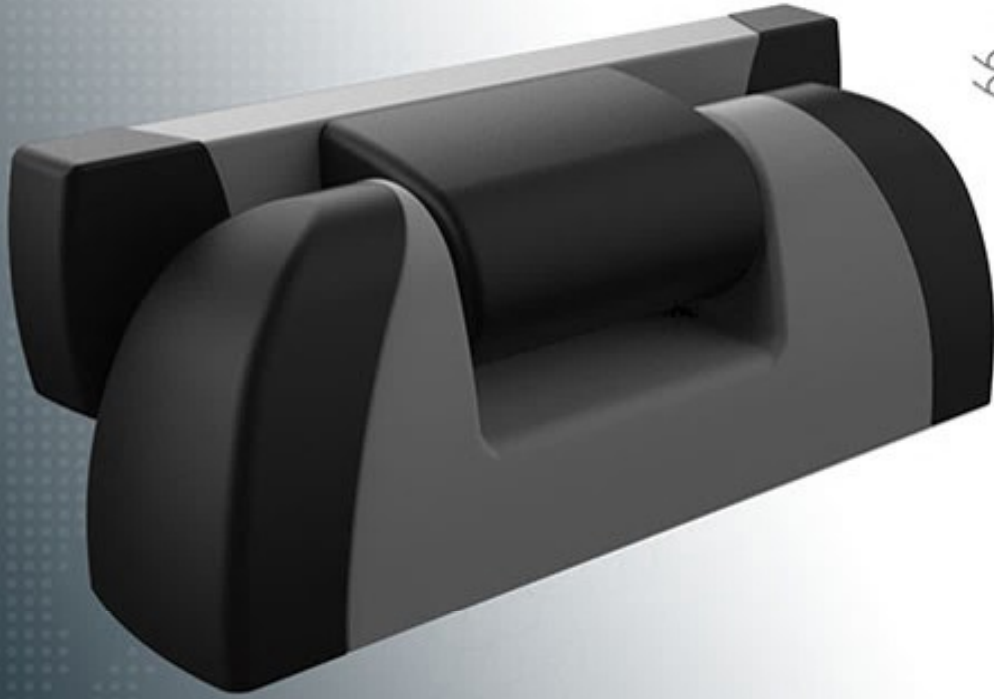

İDS SOĞUTMA
Endüstriyel Kapı Sistemleri

Ölçüler / Dimensions

IDS-6001

SOĞUKODA KAPI MENTEŞESİ
COLDROOM DOOR HINGE