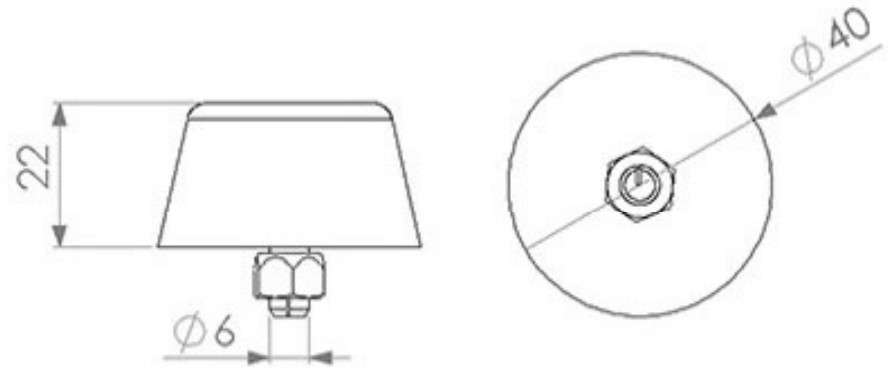

IDS-1003 L

PASLANMAZ RAY KAPAK SOL
STAINLESS STEEL RAIL COVER LEFT

IDS-1003 R

PASLANMAZ RAY KAPAK SAĞ
STAINLESS STEEL RAIL COVER RIGHT

Ölçüler / Dimensions

IDS-1004

RAY STOP CONTASI
RAIL STOPPER RUBBER

İDS SOĞUTMA
Endüstriyel Kapı Sistemleri