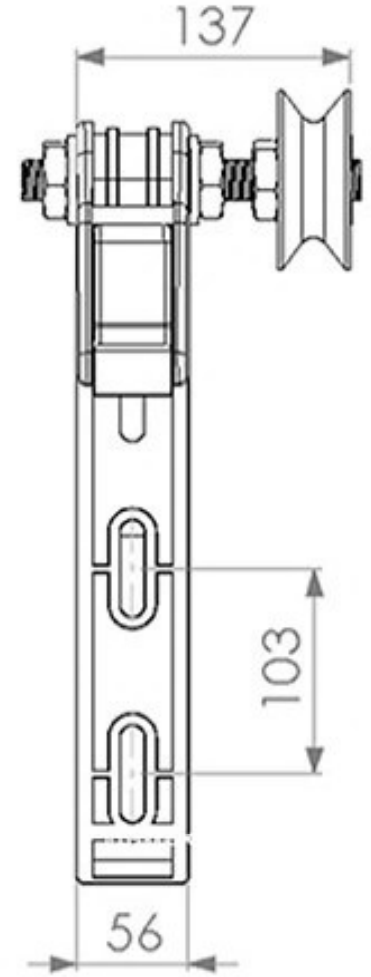

İDS SOĞUTMA
Endüstriyel Kapı Sistemleri

Ölçüler / Dimensions

IDS-6000
SOĞUKODA SERVİS KAPI MENTEŞESİ
COLDROOM SERVICE DOOR HINGE

İDS SOĞUTMA
Endüstriyel Kapı Sistemleri

Ölçüler / Dimensions

IDS-1001

ASKI KOLU TEKER GRUBU
PLASTIC PULLEY WITH PA WHEEL GROUPS