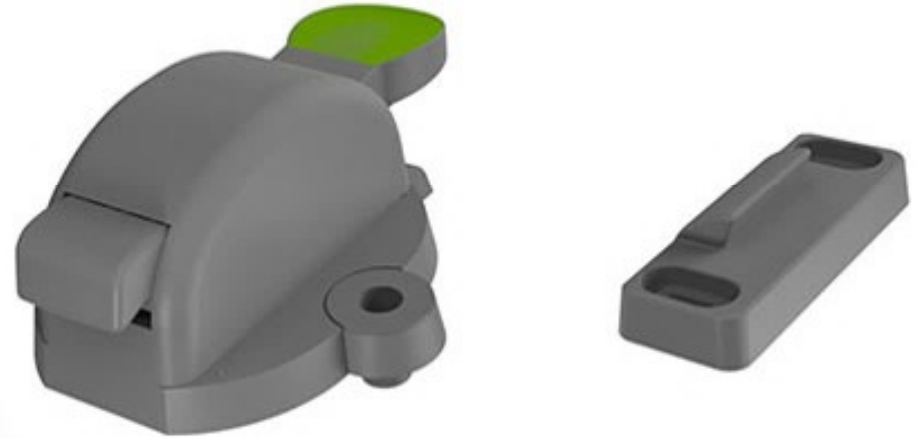

İDS SOĞUTMA
Endüstriyel Kapı Sistemleri

Ölçüler / Dimensions

IDS-5001

SOĞUKODA KAPI KİLİT
COLDROOM DOOR LATCH