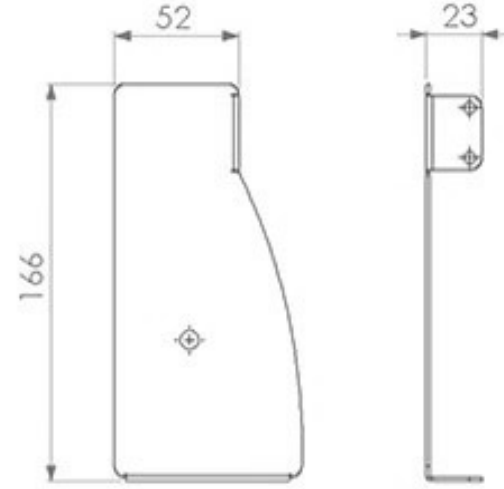

IDS-1003 L

PASLANMAZ RAY KAPAK SOL
STAINLESS STEEL RAIL COVER LEFT

IDS-1003 R

PASLANMAZ RAY KAPAK SAĞ
STAINLESS STEEL RAIL COVER RIGHT

Ölçüler / Dimensions

IDS-1004

RAY STOP CONTASI
RAIL STOPPER RUBBER

İDS SOĞUTMA
Endüstriyel Kapı Sistemleri