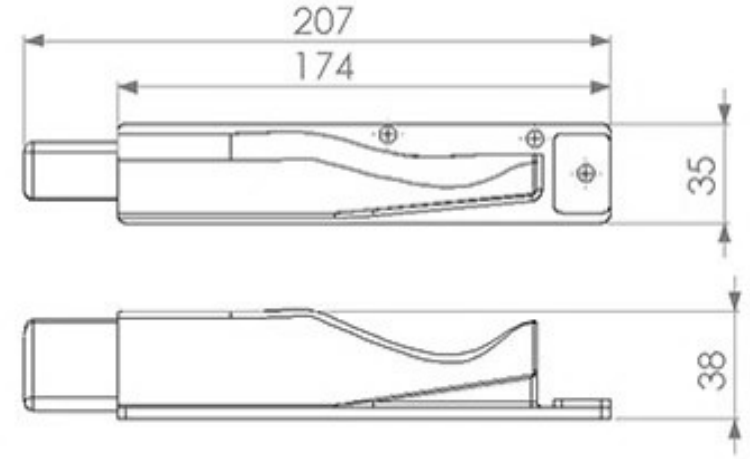

Ölçüler / Dimensions

KARŞILIK
BARGAIN

IDS-2004

İÇ AÇMA KOLU
INTERNAL HANDLE

İDS SOĞUTMA
Endüstriyel Kapı Sistemleri

IDS-1002 L

RAY YÖNLENDİRİCİ SOL
RAIL BEND GROOVE LEFT

IDS-1002 R

RAY YÖNLENDİRİCİ SAĞ
RAIL BEND GROOVE RIGHT

Ölçüler / Dimensions

İDS SOĞUTMA
Endüstriyel Kapı Sistemleri

IDS-3001

KASA ALT DİTOPLAMA
LOWER CLOSING HOOK FRAME PART

Ölçüler / Dimensions

IDS-3002

KANAT ALT STOPLAMA
LOWER CLOSING HOOK LEAF PART