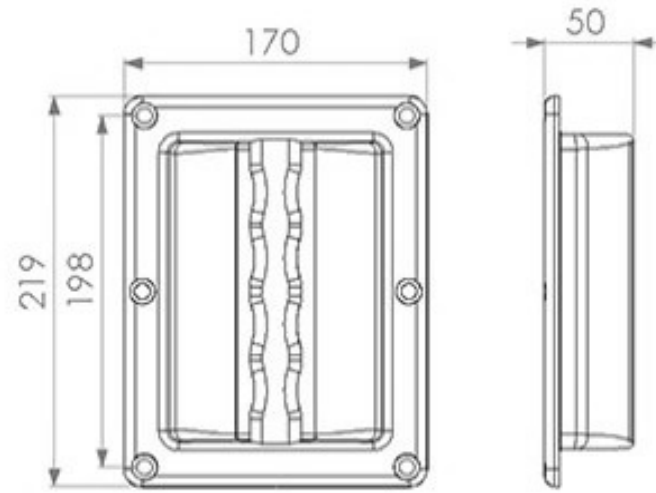

Ölçüler / Dimensions

İDS SOĞUTMA
Endüstriyel Kapı Sistemleri

IDS-2006

İÇTUT-ÇEK KOL
INTERNAL FIXED HANDLE

IDS-2003

DIŞ AÇMA YARDIMCI KOL
INTERNAL FIXED HANDLE

Ölçüler / Dimensions

İDS SOĞUTMA
Endüstriyel Kapı Sistemleri